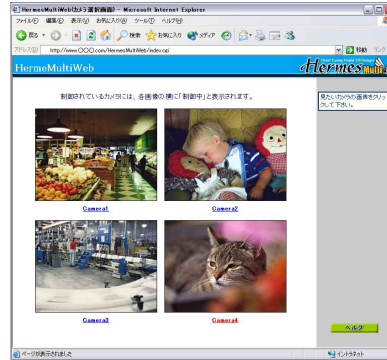

cam="2" Autostop

cam="3" Ftpstart

cam="4" Aouton

HermesMulti (別売)

Hermes(Heart Easing Rapid Messenger)とは、弊社が提供する監視カメラをコントロールする一連のソフトウェアです。

Ver.1.0 for HermesMulti

HermesMultiWeb

本コンテンツは『HermesMulti 別売』と連動させることにより、以下のことを実現できます。

ユーザー認証機能

コンテンツの閲覧制限が可能

ユーザー認証を行う設定にすれば、ID・パスワード・携帯別に閲覧制限をかけることが可能となります。パソコン用コンテンツの場合は、設定したIDとパスワードによるユーザー認証を行います。i-mode用コンテンツの場合は、携帯のシリアルナンバー（製造番号）による認証を行います。

パソコン用

i mode用

4台のカメラ画像表示

最大4台のカメラ画像を同時に閲覧

パソコン用コンテンツのカメラ選択画面ページには、最大4台までのカメラ画像を同時に表示することが可能です。各カメラ画像は設定した時間間隔で更新されます。各画像を選択するとそれぞれのポジション画面ページを表示します。i-mode用コンテンツの場合は、それぞれのカメラ名を選択して画像を表示します。

パソコン用

i mode用

10箇所ポジション画像表示

10ヶ所のポジション画像を表示

パソコン用コンテンツのポジション画面ページには、10ヶ所のポジション画像と最新画像が表示されます。ポジション画像は「HermesMulti」で設定した自動巡回プログラムの順に更新されます。また、各ポジション画像をクリックすると原寸の画像を別ウィンドウに表示します。i-mode用コンテンツの場合は各ポジションを選択すると、その画像が表示されます。