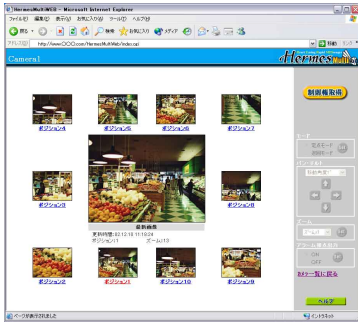

Hermes(Heart Easing Rapid Messenger)とは、弊社が提供する監視カメラをコントロールする一連のソフトウェアです。

Ver.1.0 for HermesMulti

HermesMultiWeb

本コンテンツは『HermesMulti 別売』と連動させることにより、以下のことを実現できます。

ユーザー認証機能

コンテンツの閲覧制限が可能

ユーザー認証を行う設定にすれば、ID・パスワード・携帯別に閲覧制限をかけることが可能となります。パソコン用コンテンツの場合は、設定したIDとパスワードによるユーザー認証を行います。i-mode用コンテンツの場合は、携帯のシリアルナンバー（製造番号）による認証を行います。

パソコン用

i mode用

4台のカメラ画像表示

最大4台のカメラ画像を同時に閲覧

パソコン用コンテンツのカメラ選択画面ページには、最大4台までのカメラ画像を同時に表示することが可能です。各カメラ画像は設定した時間間隔で更新されます。各画像を選択するとそれぞれのポジション画面ページを表示します。i-mode用コンテンツの場合は、それぞれのカメラ名を選択して画像を表示します。

パソコン用

i mode用

10箇所ポジション画像表示

10ヶ所のポジション画像を表示

パソコン用コンテンツのポジション画面ページには、10ヶ所のポジション画像と最新画像が表示されます。ポジション画像は「HermesMulti」で設定した自動巡回プログラムの順に更新されます。また、各ポジション画像をクリックすると原寸の画像を別ウィンドウに表示します。i-mode用コンテンツの場合は各ポジションを選択すると、その画像が表示されます。

パソコン用

i mode用

ネットワークカメラVN-C3C30のみ対応

カメラの遠隔操作

インターネットを利用してカメラを遠隔操作

Webブラウザで、ズーム、パン・チルト、ポジション移動、接点出力等のカメラ操作が行えます。閲覧者の1人が制御権を取得し、設定された制限時間内にカメラを制御することができます。制限時間が過ぎると自動的に制御権が開放され、他者が制御権を取得できます。

パソコン用

i mode用

ネットワークカメラVN-C3C30のみ対応

ご使用条件

HermesMulti(別売)との連動

- ・本コンテンツを使用するには、別売の「HermesMulti」が必要となります。

本コンテンツを設置するWebサーバー

- ・ご契約されているプロバイダーのホームページエリア等でご利用できます。ただし、CGIが使用できるサーバーに限ります。
- ・CGIスクリプトとHTMLソースは同一サーバー上に設置して下さい。(別サーバーでは動作できません。)

閲覧する端末

- ・パソコン(ブラウザ: Microsoft Internet Explorer5.5以上)
- ・i-mode携帯電話(JPEG形式の画像が表示できる機種)

取扱店名

Microsoft Internet Explorerは米国Microsoft Corporationの米国及びその他の国における登録商標です。i-modeは株式会社エヌ・ティ・ティ・ドコモ(NITTECOMO)の登録商標です。その他パッケージに記載の商品の名称は、それぞれ各社が商標または登録商標として使用している場合があります。製品の仕様は、設計変更その他の理由によりお断りなく変更させていただくことがあります。

OV210101N001-CZ030212

横井通信工業株式会社

〒227-0053 神奈川県横浜市青葉区つきが丘6-16
TEL:045-971-2241(代) FAX:045-978-1231