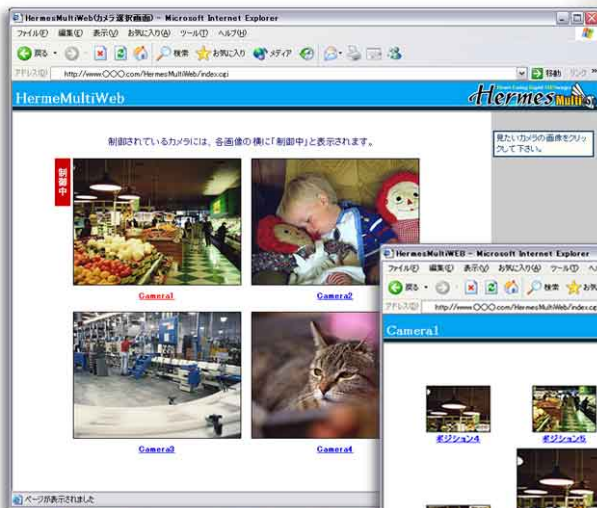

監視カメラ制御Webコンテンツ

HermesMulti Web

Heart Easing Rapid MESsenger

Ver.1.0

4台のカメラ映像を同時にライブ中継

Web上からカメラ制御が可能

Web Command

cam="1" Jog pan=5

cam="2" Autostop

cam="3" Ftpstart

cam="4" Aouton

HermesMulti (別売)

Hermes(Heart Easing Rapid Messenger)とは、弊社が提供する監視カメラをコントロールする一連のソフトウェアです。

Ver.1.0 for HermesMulti

HermesMultiWeb

本コンテンツは『HermesMulti 別売』と連動させることにより、以下のことを実現できます。

ユーザー認証機能

コンテンツの閲覧制限が可能

ユーザー認証を行う設定にすれば、ID・パスワード・携帯別に閲覧制限をかけることが可能となります。パソコン用コンテンツの場合は、設定したIDとパスワードによるユーザー認証を行います。i-mode用コンテンツの場合は、携帯のシリアルナンバー（製造番号）による認証を行います。

パソコン用

i mode用

4台のカメラ画像表示

最大4台のカメラ画像を同時に閲覧

パソコン用コンテンツのカメラ選択画面ページには、最大4台までのカメラ画像を同時に表示することが可能です。各カメラ画像は設定した時間間隔で更新されます。各画像を選択するとそれぞれのポジション画面ページを表示します。i-mode用コンテンツの場合は、それぞれのカメラ名を選択して画像を表示します。