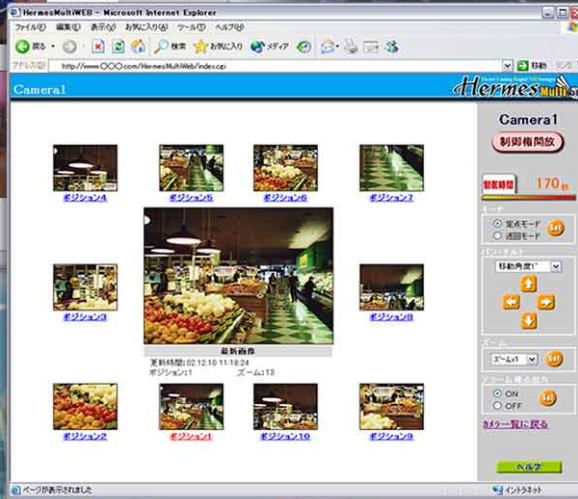

監視カメラ制御Webコンテンツ

HermesMulti Web

Heart Easing Rapid MESsenger

Ver.1.0

4台のカメラ映像を同時にライブ中継

Web上からカメラ制御が可能

Web Command

cam="1" Jog pan=5

cam="2" Autostop

cam="3" Ftpstart

cam="4" Aouton

HermesMulti (別売)

Hermes(Heart Easing Rapid Messenger)とは、弊社が提供する監視カメラをコントロールする一連のソフトウェアです。

Ver.1.0 for HermesMulti

HermesMultiWeb

本コンテンツは『HermesMulti 別売』と連動させることにより、以下のことを実現できます。

ユーザー認証機能

コンテンツの閲覧制限が可能

ユーザー認証を行う設定にすれば、ID・パスワード・携帯別に閲覧制限をかけることが可能となります。パソコン用コンテンツの場合は、設定したIDとパスワードによるユーザー認証を行います。i-mode用コンテンツの場合は、携帯のシリアルナンバー（製造番号）による認証を行います。

パソコン用

i mode用

4台のカメラ画像表示

最大4台のカメラ画像を同時に閲覧

パソコン用コンテンツのカメラ選択画面ページには、最大4台までのカメラ画像を同時に表示することが可能です。各カメラ画像は設定した時間間隔で更新されます。各画像を選択するとそれぞれのポジション画面ページを表示します。i-mode用コンテンツの場合は、それぞれのカメラ名を選択して画像を表示します。

パソコン用

i mode用

10箇所ポジション画像表示

10ヶ所のポジション画像を表示

パソコン用コンテンツのポジション画面ページには、10ヶ所のポジション画像と最新画像が表示されます。ポジション画像は「HermesMulti」で設定した自動巡回プログラムの順に更新されます。また、各ポジション画像をクリックすると原寸の画像を別ウィンドウに表示します。i-mode用コンテンツの場合は各ポジションを選択すると、その画像が表示されます。